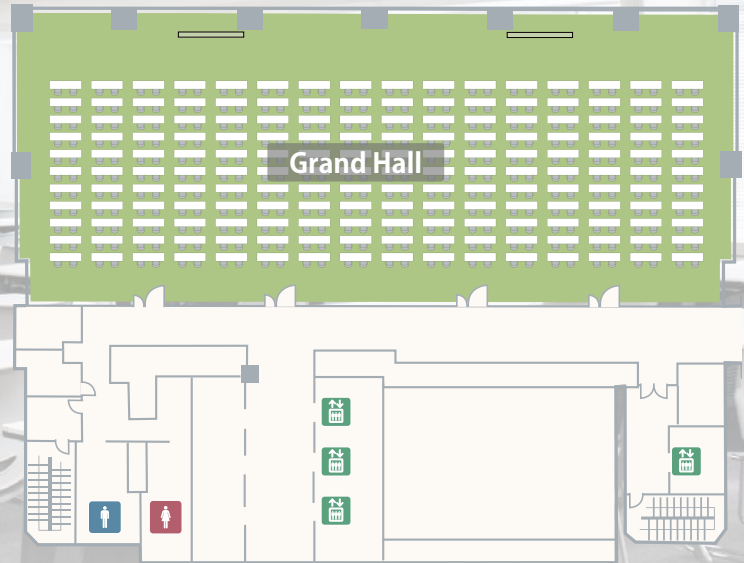

ミキサー

スクリーン
(有料)

スクリーン
(有料)

※配置はイメージとなります。

大小様々な全 9 室のバリエーション。
専任スタッフが常駐・レイアウト変更無償。
お客様のご要望に柔軟にお応えします。

19F

3F

※2026年6月現在
面積やレイアウトが変更になる可能性がありますので、
あらかじめご了承くださいませ。

(円・税別)

貸室料金(1時間あたり) ご利用時間が長いほど、基本料金がお得になります

料金シミュレーションはこちら

室名	面積 (㎡)	席数							1時間あたりの基本料金		
		スクール 2名掛	1字島 4名掛	T字島 6名掛	口の字 2名掛	シアター	立食	ご利用時間			
								5時間未満	5時間以上	8時間以上	
3F	Grand Hall	720	352	224	312	100	600	450	150,000	135,000	120,000
	1901	150	72	60	72	36	120	75	32,000	32,000	25,600
	1902	65	30	24	24	20	54	-	15,000	6,300	12,000
	1903	30	12	12	12	12	-	-	7,000	6,300	5,600
19F	1904	30	12	12	12	12	-	-	7,000	6,300	5,600
	1905	65	30	24	24	20	55	-	15,000	13,500	12,000
	1906	110	60	40	60	28	90	70	24,000	21,600	19,200
	1907	80	36	36	36	24	60	-	17,000	15,300	13,600
	1908	200	98	84	84	44	170	110	38,000	34,200	30,400