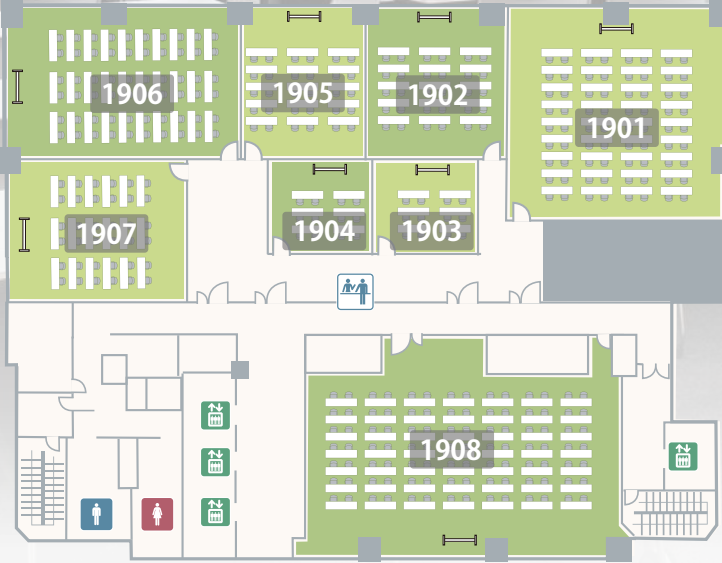

ミキサー

スクリーン
(有料)

スクリーン
(有料)

※配置はイメージとなります。

大小様々な全 9 室のバリエーション。
専任スタッフが常駐・レイアウト変更無償。
お客様のご要望に柔軟にお応えします。

19F

3F

※2026年6月現在
面積やレイアウトが変更になる可能性がありますので、
あらかじめご了承くださいませ。

(円・税別)

貸室料金(1時間あたり) ご利用時間が長いほど、基本料金がお得になります

料金シミュレーションはこちら

室名	面積 (㎡)	席数							1時間あたりの基本料金		
		スクール 2名掛	1字島 4名掛	T字島 6名掛	口の字 2名掛	シアター	立食	ご利用時間			
								5時間未満	5時間以上	8時間以上	
3F	Grand Hall	720	352	224	312	100	600	450	150,000	135,000	120,000
	1901	150	72	60	72	36	120	75	32,000	32,000	25,600
	1902	65	30	24	24	20	54	-	15,000	6,300	12,000
	1903	30	12	12	12	12	-	-	7,000	6,300	5,600
19F	1904	30	12	12	12	12	-	-	7,000	6,300	5,600
	1905	65	30	24	24	20	55	-	15,000	13,500	12,000
	1906	110	60	40	60	28	90	70	24,000	21,600	19,200
	1907	80	36	36	36	24	60	-	17,000	15,300	13,600
	1908	200	98	84	84	44	170	110	38,000	34,200	30,400