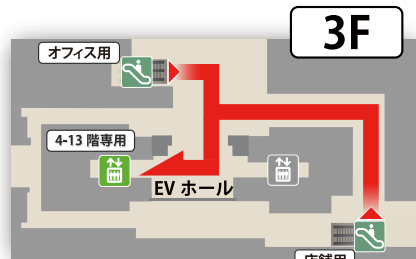

ビジョンセンター横浜みなとみらい

【パシフィコ横浜からのルート案内】

「パシフィコ横浜」を背にし、「パシフィコ横浜前」交差点を赤矢印の方向へ渡ります。

交差点を渡り、そのまま直進します。（ビルの角にあるスターバックスのロゴが目印です。）

直進し、小さな交差点を渡ると、みなとみらいセンタービルのエントランスが見えてきます。

ご入館後、右手にあるエスカレーターで3階まで上がり、エレベーターで7階までお越しく下さい。

■センタービル入館後

出入口(けやき通り)

赤矢印先の【オフィス用・店舗用】エスカレーターで3階へ上がります。

赤矢印先の「4-13階専用」エレベーターで7階まで上がります

パシフィコ横浜まで 徒歩5分以内

横浜高速鉄道 みなとみらい線

「みなとみらい駅(4番出口→4b出口)」徒歩0分 **みなとみらい駅から直結**

JR京浜東北線・根岸線、市営地下鉄ブルーライン「桜木町駅」北口 徒歩11分