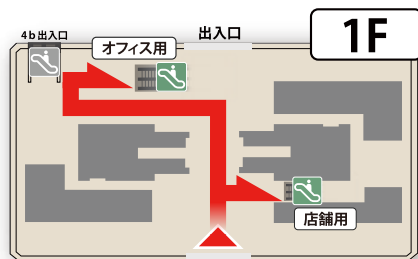

ビジョンセンター横浜みなとみらい

【パシフィコ横浜からのルート案内】

「パシフィコ横浜」を背にし、「パシフィコ横浜前」交差点を赤矢印の方向へ渡ります。

交差点を渡り、そのまま直進します。（ビルの角にあるスターバックスのロゴが目印です。）

直進し、小さな交差点を渡ると、みなとみらいセンタービルのエントランスが見えてきます。

ご入館後、右手にあるエスカレーターで3階まで上がり、エレベーターで7階までお越しく下さい。

■センタービル入館後

出入口(けやき通り)

赤矢印先の【オフィス用・店舗用】エスカレーターで3階へ上がります。

赤矢印先の「4-13階専用」エレベーターで7階まで上がります

パシフィコ横浜まで 徒歩5分以内

横浜高速鉄道 みなとみらい線

「みなとみらい駅(4番出口→4b出口)」徒歩0分 **みなとみらい駅から直結**

JR京浜東北線・根岸線、市営地下鉄ブルーライン「桜木町駅」北口 徒歩11分