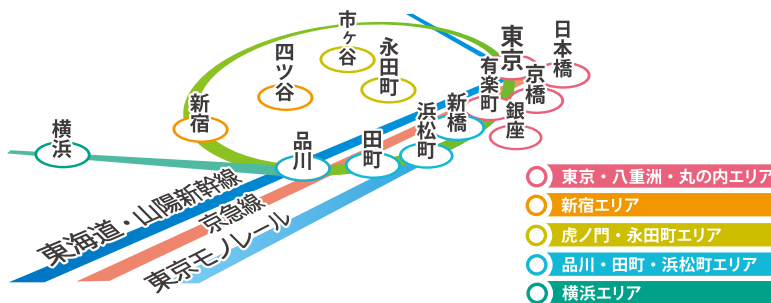

室料
一律

20%OFF

お問い合わせ先

ホームページ

ビジョンセンター

検索

受付センター

03-6262-3553

選べるロケーション

2024年4月 12F 増床

2024年2月 New Open

東京・八重洲・丸の内エリア

ビジョンセンター
新宿メインズタワー
2024年4月12F増床
新宿駅徒歩0分

ビジョンセンター
新橋
2024年2月Open!!
新橋駅徒歩3分
内幸町駅徒歩4分

ビジョンセンター
東京 京橋
京橋駅徒歩0分
東京駅徒歩5分

ビジョンセンター
東京八重洲
東京駅徒歩4分
日本橋駅徒歩1分