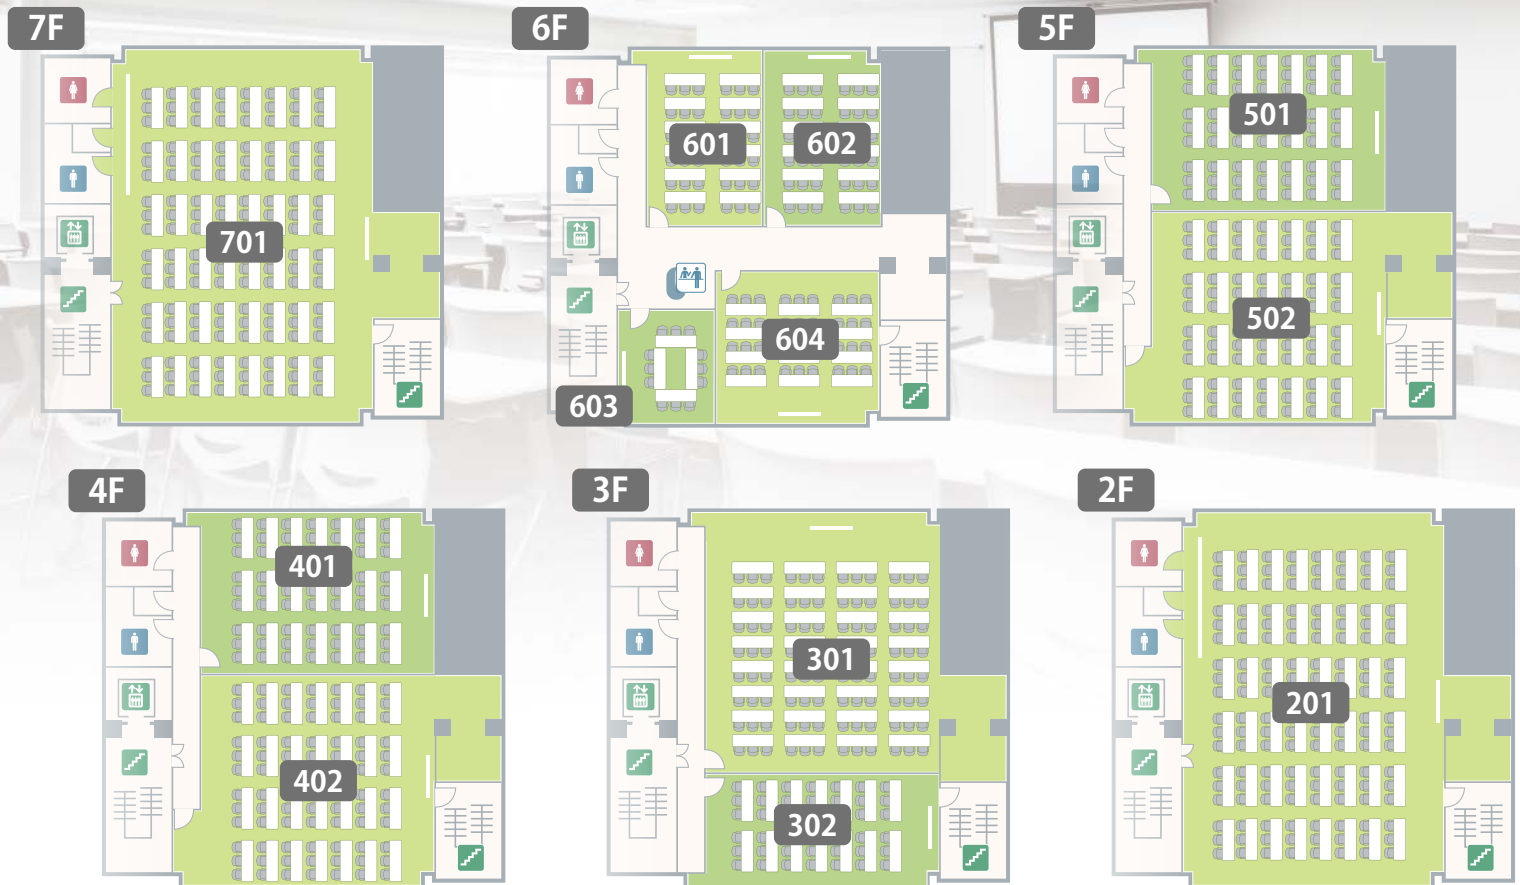

ビジョンセンター
横浜
横浜駅徒歩5分

大小様々な全12室のバリエーション。
 専任スタッフが常駐・レイアウト変更無償。
 お客様のご要望に柔軟にお応えします。

料金 (1時間あたり) ご利用時間が長いほど、基本料金がお得になります

初回利用キャンペーン

室料一律 **20% OFF**

(円・税別)

室名	面積 (m ²)	席数 (1テーブル3名がけの場合)				1時間あたりの基本料金				基本料金 (1時間あたり)	
		スクール (3名掛)	シアター	I字島 (6名掛)	口の字 (3名掛)	ご利用時間					
						3時間以上	6時間以上	9時間以上	12時間以上		
7F	701	200	144	160	126	66	31,500	28,000	26,250	24,500	35,000
6F	601	45	36	36	24	24	9,900	8,800	8,250	7,700	11,000
	602	45	36	36	24	24	9,900	8,800	8,250	7,700	11,000
	603	25	-	-	-	12	6,300	5,600	5,250	4,900	7,000
	604	50	36	40	36	30	10,800	9,600	9,000	8,400	12,000
5F	501	80	63	70	54	36	15,300	13,600	12,750	11,900	17,000
	502	110	84	90	72	42	18,000	16,000	15,000	14,000	20,000
4F	401	80	63	70	54	36	15,300	13,600	12,750	11,900	17,000
	402	110	84	90	72	42	18,000	16,000	15,000	14,000	20,000
3F	301	130	96	110	96	54	23,400	20,800	19,500	18,200	26,000
	302	60	42	50	36	36	12,600	11,200	10,500	9,800	14,000
2F	201	200	144	160	126	66	31,500	28,000	26,250	24,500	35,000

※室数・席数等変更する場合がございます。詳細はホームページにてご確認ください。

※ご利用時間はご準備、片付け及び備品の搬入出の時間まで含めてご予約ください。

※ご利用時間に応じて1時間当たりの基本料金が異なります。

※当日ご利用時間を延長した場合、基本料金での加算となります。

※土日祝日の割増料金はございません。

ビジョンセンター東京日本橋 アクセス

- 東京メトロ 銀座線・東西線、都営地下鉄「日本橋駅 (A4出口)」徒歩2分
- JR各線「東京駅 (日本橋口)」徒歩5分
- 東京メトロ各線、都営地下鉄「大手町駅 (B10出口)」徒歩4分
- 東京メトロ 銀座線・半蔵門線「三越前駅 (B5出口)」徒歩3分