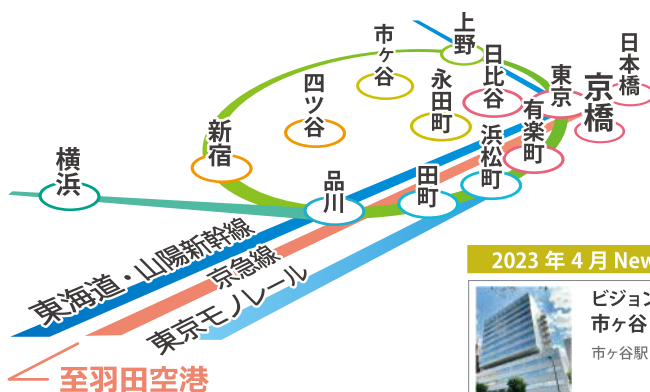

2023年4月1日 8階フロア 増床オープン

WEB会議・オンライン配信するなら ビジョンセンター東京 京橋

貸会議室・配信会場・イベントホール

東京 京橋駅に直結した最上のロケーション 600名収容可能な大ホールあり

- ▶ 全16室・24席～600席の豊富なバリエーション
- ▶ 土日祝日や早朝深夜でも割増なし
- ▶ Web会議・配信用備品も充実
- ▶ 専任スタッフが常駐
- ▶ レイアウト変更対応【無償】

NEW OPEN!! オープニングキャンペーン実施中

2023年3月末までの
ご利用に限り

室料
一律

30% OFF

各室の詳細や各種サービスのご案内

ホームページ

ビジョンセンター

検索

受付センター

03-6262-3553

2023年4月 New Open

ビジョンセンター
市ヶ谷
市ヶ谷駅 徒歩 0分

新宿エリア

ビジョンセンター
西新宿
新宿駅 徒歩 5分

■ 選べるロケーション

東京・八重洲・丸の内エリア

ビジョンセンター
東京駅前
東京駅 徒歩 1分
日本橋駅 徒歩 5分

ビジョンセンター
東京 京橋
京橋駅 徒歩 0分
東京駅 徒歩 5分

ビジョンセンター
日比谷
日比谷駅 徒歩 0分
有楽町駅 徒歩 3分

ビジョンセンター
日本橋
日本橋駅 徒歩 5分
三越前駅 徒歩 1分

ビジョンセンター
西新宿
新宿駅 徒歩 5分

虎ノ門・永田町エリア

ビジョンセンター
永田町
永田町駅 徒歩 0分
赤坂見附駅 徒歩 5分