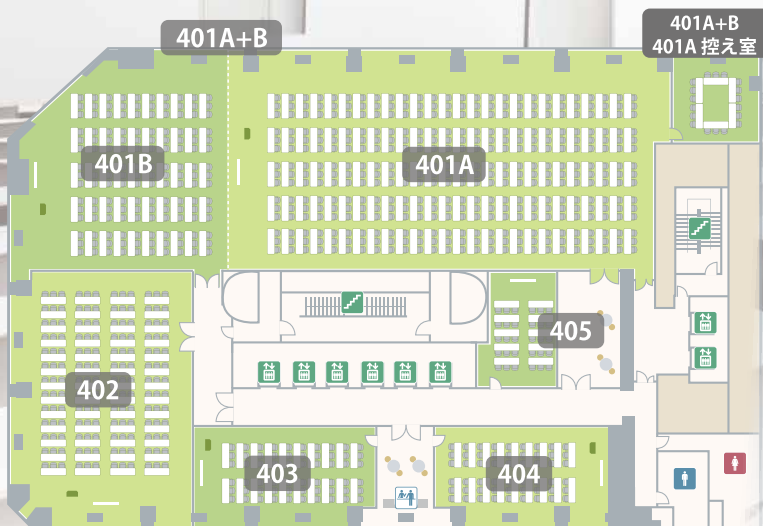

ビジョンセンター
品川
品川駅 徒歩 3分

ビジョンセンター
浜松町
浜松町駅 徒歩 3分
大門駅 徒歩 5分

ビジョンセンター
田町
田町駅 徒歩 2分
三田駅 徒歩 1分

ビジョンセンター
横浜
横浜駅 徒歩 5分

横浜エリア

大小様々な全 16 室のバリエーション。
専任スタッフが常駐・レイアウト変更無償。
お客様のご要望に柔軟にお応えします。

料金 (1 時間あたり) ご利用時間が長いほど、基本料金がお得になります

(円・税別)

室名	面積 (m ²)	席数 (1 テーブル 3 名がけの場合)				1 時間あたりの基本料金				基本料金 (1 時間あたり)	
		スクール (3 名掛)	シアター	1 字島 (6 名掛)	口の字 (3 名掛)	ご利用時間					
						3 時間以上	6 時間以上	9 時間以上	12 時間以上		
4 F	401A+B 控室付き	750	540	600	336	156	117,000	104,000	97,500	91,000	130,000
	401A 控室付き	530	390	420	240	126	81,000	72,000	67,500	63,000	90,000
	401B	220	150	180	96	60	36,000	32,000	30,000	28,000	40,000
	402	250	156	200	108	66	40,500	36,000	33,750	31,500	45,000
	403	100	60	80	54	42	18,000	16,000	15,000	14,000	20,000
	404	90	54	70	48	36	16,200	14,400	13,500	12,600	18,000
8 F	405	40	30	40	24	24	9,000	8,000	7,500	7,000	10,000
	801	70	45	60	36	30	14,400	12,800	12,000	11,200	16,000
	802	70	45	60	36	30	14,400	12,800	12,000	11,200	16,000
	803	35	24	30	18	18	7,200	6,400	6,000	5,600	8,000
	804	35	24	30	18	18	7,200	6,400	6,000	5,600	8,000
	805	120	81	90	60	42	23,400	20,800	19,500	18,200	26,000
	806	130	96	100	72	48	25,200	22,400	21,000	19,600	28,000
	807	200	150	180	90	60	36,000	32,000	30,000	28,000	40,000
	808	160	120	150	72	54	29,700	26,400	24,750	23,100	33,000
	809 控室付き	380	270	300	168	90	67,500	60,000	56,250	52,500	75,000
810	50	36	40	24	24	10,800	9,600	9,000	8,400	12,000	