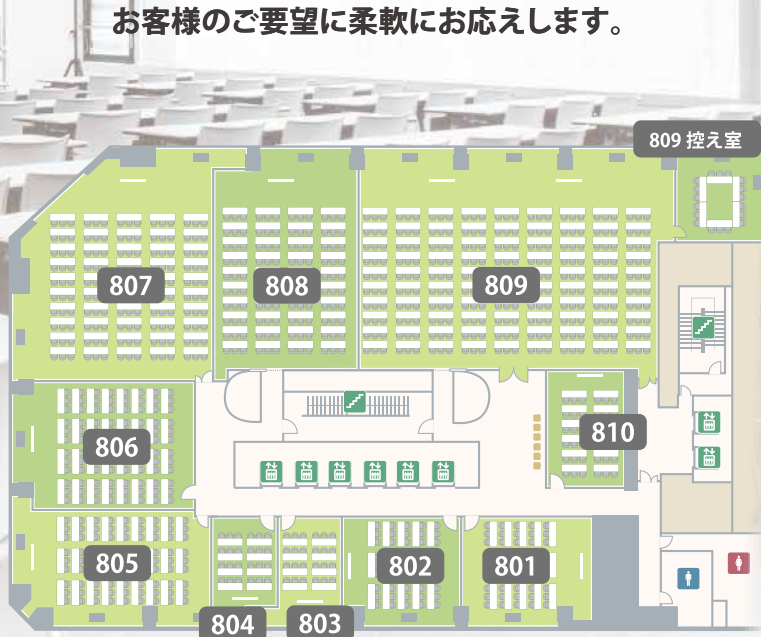

受付センター

03-6262-3553

2023年4月 New Open

ビジョンセンター
市ヶ谷
市ヶ谷駅 徒歩 0分

新宿エリア

ビジョンセンター
西新宿
新宿駅 徒歩 5分

■ 選べるロケーション

東京・八重洲・丸の内エリア

ビジョンセンター
品川
品川駅 徒歩 3分

ビジョンセンター
浜松町
浜松町駅 徒歩 3分
大門駅 徒歩 5分

ビジョンセンター
田町
田町駅 徒歩 2分
三田駅 徒歩 1分

ビジョンセンター
横浜
横浜駅 徒歩 5分

横浜エリア

大小様々な全 16 室のバリエーション。
専任スタッフが常駐・レイアウト変更無償。
お客様のご要望に柔軟にお応えします。

料金 (1 時間あたり) ご利用時間が長いほど、基本料金がお得になります

(円・税別)

室名	面積 (m ²)	席数 (1 テーブル 3 名がけの場合)				1 時間あたりの基本料金				基本料金 (1 時間あたり)	
		スクール (3 名掛)	シアター	1 字島 (6 名掛)	口の字 (3 名掛)	ご利用時間					
						3 時間以上	6 時間以上	9 時間以上	12 時間以上		
4 F	401A+B 控室付き	750	540	600	336	156	117,000	104,000	97,500	91,000	130,000
	401A 控室付き	530	390	420	240	126	81,000	72,000	67,500	63,000	90,000
	401B	220	150	180	96	60	36,000	32,000	30,000	28,000	40,000
	402	250	156	200	108	66	40,500	36,000	33,750	31,500	45,000
	403	100	60	80	54	42	18,000	16,000	15,000	14,000	20,000
	404	90	54	70	48	36	16,200	14,400	13,500	12,600	18,000
8 F	405	40	30	40	24	24	9,000	8,000	7,500	7,000	10,000
	801	70	45	60	36	30	14,400	12,800	12,000	11,200	16,000
	802	70	45	60	36	30	14,400	12,800	12,000	11,200	16,000
	803	35	24	30	18	18	7,200	6,400	6,000	5,600	8,000
	804	35	24	30	18	18	7,200	6,400	6,000	5,600	8,000
	805	120	81	90	60	42	23,400	20,800	19,500	18,200	26,000
	806	130	96	100	72	48	25,200	22,400	21,000	19,600	28,000
	807	200	150	180	90	60	36,000	32,000	30,000	28,000	40,000
	808	160	120	150	72	54	29,700	26,400	24,750	23,100	33,000
	809 控室付き	380	270	300	168	90	67,500	60,000	56,250	52,500	75,000
810	50	36	40	24	24	10,800	9,600	9,000	8,400	12,000	