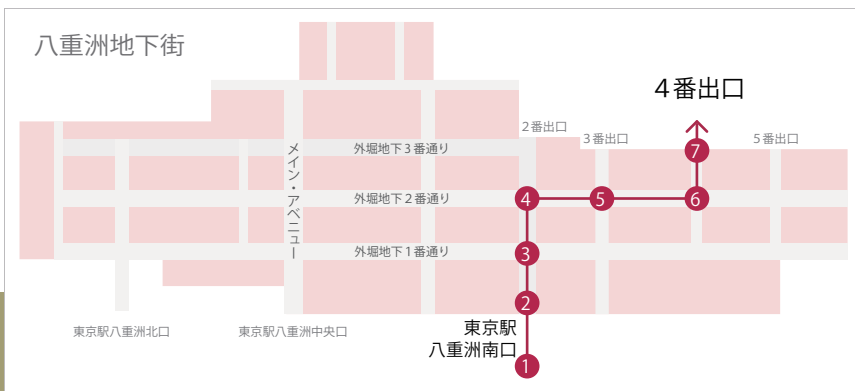

ビジョンセンター東京

Vision Center Tokyo

ルート案内

地下（八重洲地下街経由）

1 東京駅八重洲南口を出ます

2 八重洲地下街に入ります

3 地下街に入り「外堀地下2番通り」に進みます

4 「外堀地下2番通り」で右折して「2番出口」を通過します

5 「3番出口」を通過します

6 「4番出口」案内版で左折します
※「ケイアイ興産ビル」の表記あり

7 「4番出口」の扉を出て突き当たり右側の階段を上がって地上にでます

8 地上になると正面に「みずほ証券」の看板が見えます。横断歩道を渡らずに左折してください

9 直進すると「ビジョンセンター東京」の緑色の袖看板が見えてきます

お問い合わせ
TEL: 03-6262-3553