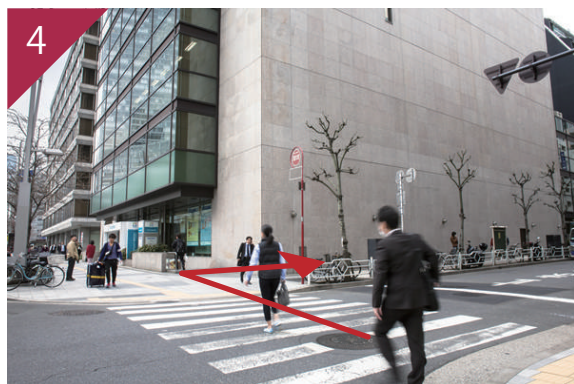

ビジョンセンター東京

Vision Center Tokyo

ルート案内

地上（グラントウキョウサウスタワー前経由）

東京駅八重洲南口を出て右へ進みます

グラントウキョウサウスタワー前の横断歩道を渡ります

横断歩道を渡し、突き当たりの「みずほ証券」を左折します

一つ目の横断歩道を渡し、右折して直進してください