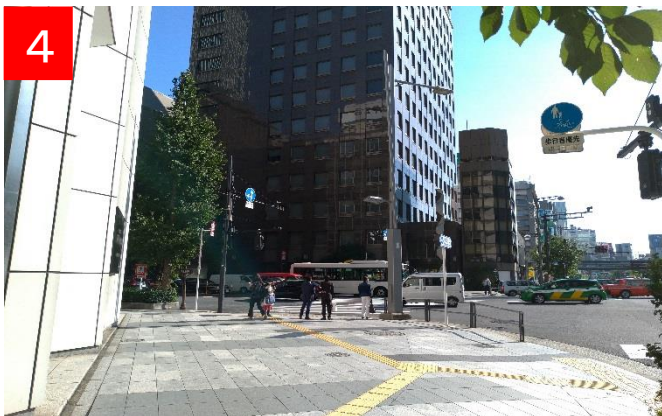

ビジョンセンター東京(八重洲南口)

ルート案内

1 八重洲南口をでて、
バスロータリーを右に進みます。

2 信号を渡り、みずほ証券・
八重洲ブックセンター前を右に曲がります。

3 道なりに真っ直ぐ進みます。

4 鍛冶橋交差点を左に曲がり
真っ直ぐ進みます。

5 左手に見える北海道の入っているビルが、
ビジョンセンター東京八重洲南口です。

ビジョンセンター東京八重洲南口は
当ビルの6階、7階でございます。