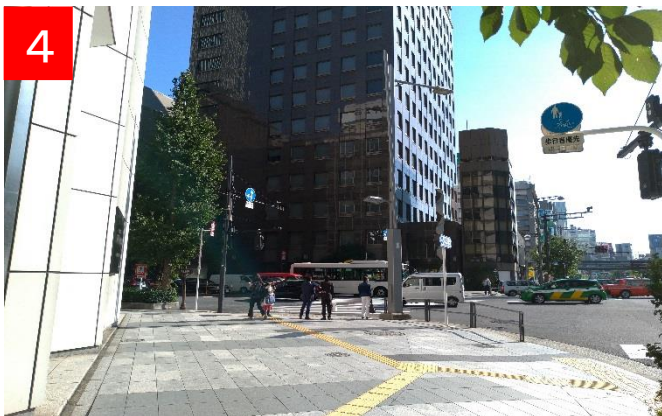

ビジョンセンター東京(八重洲南口)

ルート案内

1
八重洲南口をでて、
バスロータリーを右に進みます。

2
信号を渡り、みずほ証券・
八重洲ブックセンター前を右に曲がります。

3
道なりに真っ直ぐ進みます。

4
鍛冶橋交差点を左に曲がり
真っ直ぐ進みます。

5
左手に見える北海道の入っているビルが、
ビジョンセンター東京八重洲南口です。

ビジョンセンター東京八重洲南口は
当ビルの6階、7階でございます。