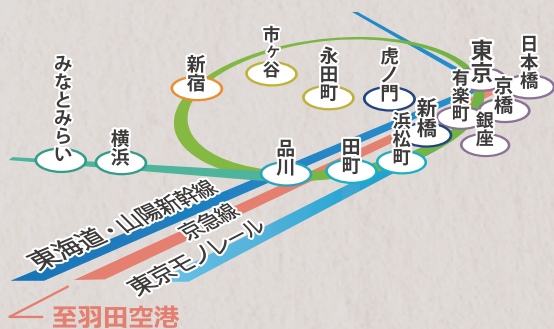

# ホテル宿泊研修

免許：東京都2種旅行業第8528号

ターミナル駅周辺の好立地な会議室で **研修**  
会場直結または徒歩圏内のシティホテルで **宿泊**

会場とホテルの手配を  
ワンストップにてご提案いたします

## 会場 + 宿泊ホテルの対象エリア

ご希望のエリアから会場とホテルをご提案

45名まで対応可能な、研修会場一体型ホテルもご案内できます！  
詳しくはホームページをご覧くださいませ。

- 東京・八重洲・丸の内エリア
- 新宿エリア
- 赤坂・市ヶ谷エリア
- 新橋・虎ノ門エリア
- 品川・田町・浜松町エリア
- 横浜・みなとみらいエリア

提携先のホテルはエリアごとに多数あり、様々な客室タイプからお選びいただけます。