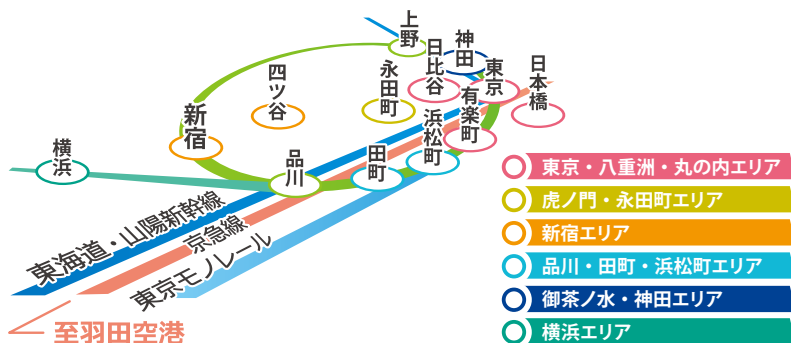

室料
一律 **20%OFF**

お問い合わせ先

各室の詳細や各種サービスのご案内

ホームページ

ビジョンセンター

検索

受付センター

03-6262-3553

選べるロケーション

ビジョンセンター関連施設

東京・八重洲・丸の内エリア

<p>ビジョンセンター 東京駅前 東京駅 徒歩1分 日本橋駅 徒歩5分</p>	<p>ビジョンセンター 東京八重洲南口 東京駅 徒歩4分 京橋駅 徒歩1分</p>	<p>ビジョンセンター 日比谷 日比谷駅 徒歩0分 銀座駅 徒歩4分 有楽町駅 徒歩3分</p>	<p>ビジョンセンター 東京有楽町 東京駅 徒歩8分 有楽町駅 徒歩5分 銀座一丁目駅 徒歩1分</p>	<p>ビジョンセンター 日本橋 東京駅 徒歩9分 日本橋駅 徒歩5分 三越前駅 徒歩1分</p>	<p>ビジョンセンター 永田町 永田町駅 徒歩0分 赤坂見附駅 徒歩5分</p>
---	---	--	--	--	--

新宿エリア

品川・田町・浜松町エリア

御茶ノ水・神田エリア

横浜エリア

<p>ビジョンセンター 西新宿 新宿駅 徒歩5分</p>	<p>ビジョンセンター 新宿 新宿駅 徒歩7分 西武新宿駅 徒歩7分 新宿三丁目駅 徒歩3分</p>	<p>ビジョンセンター 浜松町 浜松町駅 徒歩3分 モノレール 浜松町駅 徒歩3分 大門駅 徒歩5分</p>	<p>ビジョンセンター 田町 田町駅 徒歩2分 三田駅 徒歩1分</p>	<p>ビジョンセンター 神田小川町 小川町駅 徒歩0分 淡路町駅 徒歩0分 神田駅 徒歩8分</p>	<p>ビジョンセンター 横浜 横浜駅 徒歩5分</p>
--------------------------------------	--	--	--	--	-------------------------------------