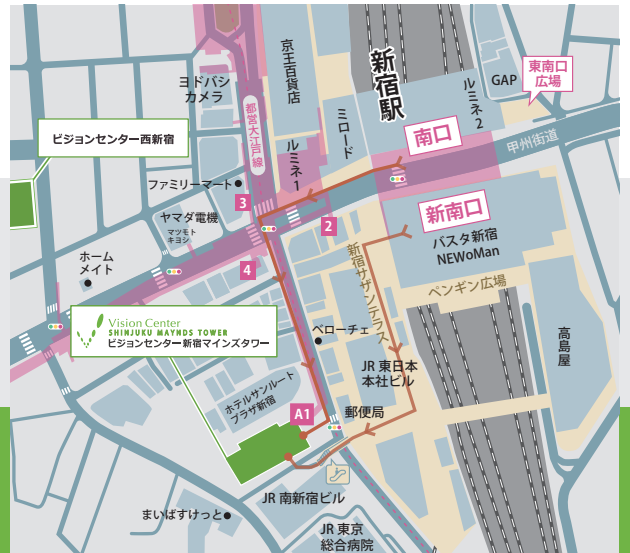

ビジョンセンター
新橋
2024年2月Open!!
新橋駅 徒歩3分
内幸町駅 徒歩4分

ビジョンセンター
東京 京橋
京橋駅 徒歩0分
東京駅 徒歩5分

ビジョンセンター
東京 八重洲
東京駅 徒歩4分
日本橋駅 徒歩1分

ビジョンセンター
東京 日本橋
日本橋駅 徒歩2分
東京駅 徒歩5分

東京・八重洲・丸の内エリア

新宿エリア

虎ノ門・永田町エリア

ビジョンセンター
東京駅前
東京駅 徒歩1分
日本橋駅 徒歩5分

ビジョンセンター
日本橋(三越前)
日本橋駅 徒歩5分
三越前駅 徒歩1分

ビジョンセンター
有楽町(旧:日比谷)
日比谷駅 徒歩0分
有楽町駅 徒歩3分

ビジョンセンター
西新宿
新宿駅 徒歩5分

ビジョンセンター
市ヶ谷
2024年6月2F増床
市ヶ谷駅 徒歩0分

虎ノ門・永田町エリア

品川・田町・浜松町エリア

横浜エリア

ビジョンセンター
赤坂(永田町)
赤坂見附駅 徒歩5分
永田町駅 徒歩0分

ビジョンセンター
品川
品川駅 徒歩3分

ビジョンセンター
浜松町
浜松町駅 徒歩3分
大門駅 徒歩5分

ビジョンセンター
田町
2024年4月9F増床
田町駅 徒歩2分
三田駅 徒歩1分

ビジョンセンター
横浜
横浜駅 徒歩5分

Vision Center
SHINJUKU MAYNDS TOWER
ビジョンセンター新宿マインズタワー

大小様々な全13室のバリエーション。
専任スタッフが常駐・レイアウト変更無償。
お客様のご要望に柔軟にお応えします。

- ※ご利用時間はご準備、片付け及び備品の搬入出の時間まで含めてご予約ください。
- ※ご利用時間に応じて1時間当たりの基本料金が異なります。
- ※当日ご利用時間を延長した場合、延長料金での加算となります。
- ※土日祝日の割増料金はございません。
- ※室数・席数等変更する場合がございます。詳細はホームページにてご確認ください。

ビジョンセンター 新宿マインズタワー アクセス

- JR各線「新宿駅」南口徒歩5分
- 都営地下鉄・京王線の「新宿駅 (A1出口)」徒歩0分
(大江戸線・都営新宿線・京王線のみ 駅直結)
- JR各線「新宿駅」新南口徒歩3分