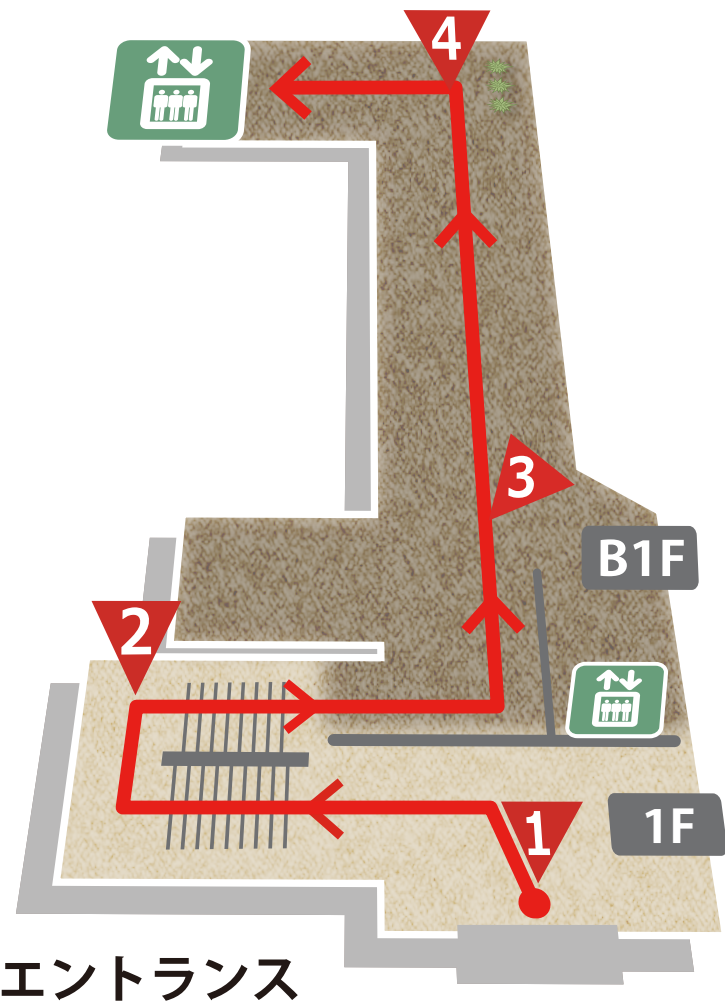

【 エントランス～エレベーターホールまで 】

1 エントランスをに入って、直ぐ左手にある階段を使い、地下1階まで下りてください。
(エレベーターも使用可能です。)

2 階段を下りた先にある自動ドアを進み、ロビーへお入りください。

3 ロビーの最奥まで進みます。左手にはエレベーターホールがございます。

4 エレベーターをご利用いただき、2階・3階へお越しください。