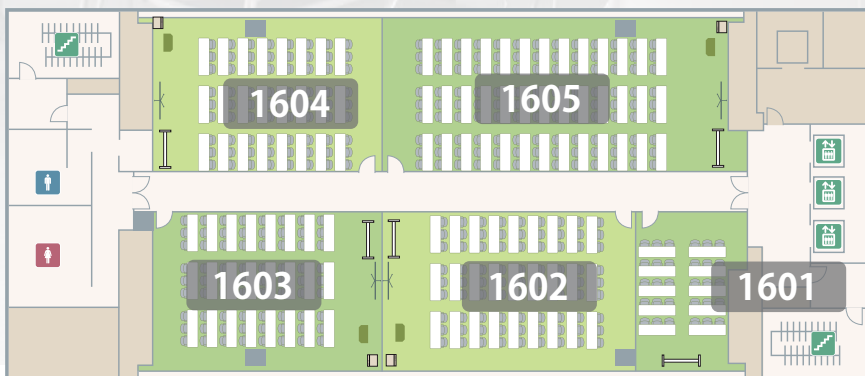

ビジョンセンター有楽町(旧:日比谷)
日比谷駅徒歩0分
有楽町駅徒歩3分

ビジョンセンター西新宿
新宿駅徒歩5分

ビジョンセンター市ヶ谷
2024年6月2F増床
市ヶ谷駅徒歩0分

虎ノ門・永田町エリア

品川・田町・浜松町エリア

横浜エリア

ビジョンセンター赤坂(永田町)
永田町駅徒歩0分
赤坂見附駅徒歩5分

ビジョンセンター品川
品川駅徒歩3分

ビジョンセンター浜松町
浜松町駅徒歩3分
大門駅徒歩5分

ビジョンセンター田町
2024年4月9F増床
田町駅徒歩2分
三田駅徒歩1分

ビジョンセンター横浜
横浜駅徒歩5分

18F

大小様々な全9室のバリエーション

17F

16F

専任スタッフが常駐、
レイアウト変更は無償対応

お客様のご要望にお応えします

貸室料金（1時間あたり） ご利用時間が長いほど、基本料金がお得になります

初めてお問い合わせ
いただくお客様は

室料一律 **20% OFF** (円・税別)

室名	面積 (m ²)	席数						1時間あたりの基本料金				延長料金 (1時間あたり)
		スクール 3名掛 (2名掛)	1字島 6名掛 (4名掛)	口の字 3名掛 (2名掛)	シアター	立食	ご利用時間					
							3時間以上	6時間以上	9時間以上	12時間以上		
18F 1801	487	360 (240)	270 (180)	114 (76)	450	300	84,600	75,200	70,500	65,800	94,000	
17F 1701	16	—	12 (8)	—	—	—	4,500	4,000	3,750	3,500	5,000	
17F 1702	206	180 (120)	120 (80)	66 (44)	200	130	37,800	33,600	31,500	29,400	42,000	
17F 1703	147	120 (80)	72 (48)	54 (36)	140	100	27,000	24,000	22,500	21,000	30,000	
16F 1601	35	30 (20)	24 (16)	24 (16)	36	—	8,100	7,200	6,750	6,300	9,000	
16F 1602	95	81 (54)	72 (48)	48 (32)	85	50	18,000	16,000	15,000	14,000	20,000	
16F 1603	85	72 (48)	48 (32)	42 (28)	75	40	16,200	14,400	13,500	12,600	18,000	
16F 1604	85	72 (48)	48 (32)	42 (28)	75	40	16,200	14,400	13,500	12,600	18,000	
16F 1605	135	117 (78)	72 (48)	60 (40)	125	75	25,200	22,400	21,000	19,600	28,000	