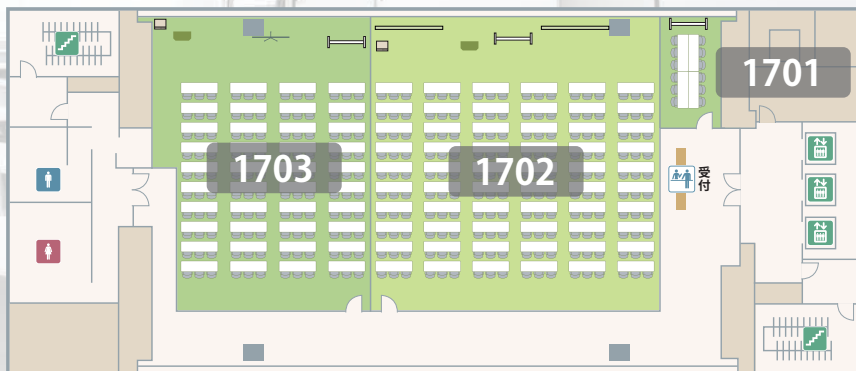

ビジョンセンター有楽町(旧:日比谷)
日比谷駅徒歩0分
有楽町駅徒歩3分

ビジョンセンター西新宿
新宿駅徒歩5分

ビジョンセンター市ヶ谷
2024年6月2F増床
市ヶ谷駅徒歩0分

虎ノ門・永田町エリア

品川・田町・浜松町エリア

横浜エリア

ビジョンセンター赤坂(永田町)
永田町駅徒歩0分
赤坂見附駅徒歩5分

ビジョンセンター品川
品川駅徒歩3分

ビジョンセンター浜松町
浜松町駅徒歩3分
大門駅徒歩5分

ビジョンセンター田町
2024年4月9F増床
田町駅徒歩2分
三田駅徒歩1分

ビジョンセンター横浜
横浜駅徒歩5分

18F

大小様々な全9室のバリエーション

17F

16F

専任スタッフが常駐、
レイアウト変更は無償対応

お客様のご要望にお応えします

貸室料金（1時間あたり） ご利用時間が長いほど、基本料金がお得になります

初めてお問い合わせ
いただくお客様は

室料一律 **20% OFF** (円・税別)

室名	面積 (m ²)	席数						1時間あたりの基本料金				延長料金 (1時間あたり)
		スクール 3名掛 (2名掛)	1字島 6名掛 (4名掛)	口の字 3名掛 (2名掛)	シアター	立食	ご利用時間					
							3時間以上	6時間以上	9時間以上	12時間以上		
18F 1801	487	360 (240)	270 (180)	114 (76)	450	300	84,600	75,200	70,500	65,800	94,000	
17F 1701	16	—	12 (8)	—	—	—	4,500	4,000	3,750	3,500	5,000	
17F 1702	206	180 (120)	120 (80)	66 (44)	200	130	37,800	33,600	31,500	29,400	42,000	
17F 1703	147	120 (80)	72 (48)	54 (36)	140	100	27,000	24,000	22,500	21,000	30,000	
16F 1601	35	30 (20)	24 (16)	24 (16)	36	—	8,100	7,200	6,750	6,300	9,000	
16F 1602	95	81 (54)	72 (48)	48 (32)	85	50	18,000	16,000	15,000	14,000	20,000	
16F 1603	85	72 (48)	48 (32)	42 (28)	75	40	16,200	14,400	13,500	12,600	18,000	
16F 1604	85	72 (48)	48 (32)	42 (28)	75	40	16,200	14,400	13,500	12,600	18,000	
16F 1605	135	117 (78)	72 (48)	60 (40)	125	75	25,200	22,400	21,000	19,600	28,000	