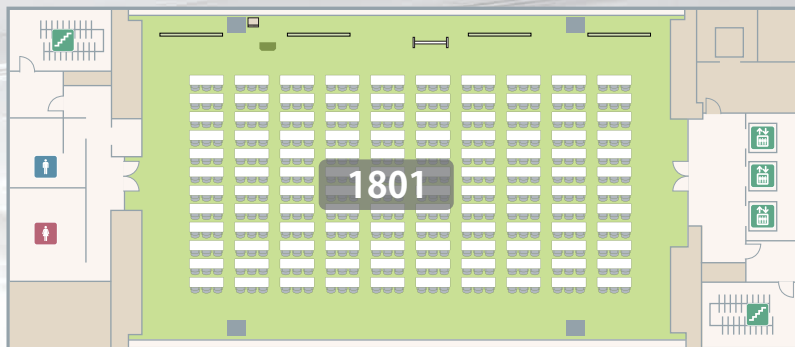

ビジョンセンター有楽町(旧:日比谷)
日比谷駅徒歩0分
有楽町駅徒歩3分

ビジョンセンター西新宿
新宿駅徒歩5分

ビジョンセンター市ヶ谷
2024年6月2F増床
市ヶ谷駅徒歩0分

虎ノ門・永田町エリア

品川・田町・浜松町エリア

横浜エリア

ビジョンセンター赤坂(永田町)
永田町駅徒歩0分
赤坂見附駅徒歩5分

ビジョンセンター品川
品川駅徒歩3分

ビジョンセンター浜松町
浜松町駅徒歩3分
大門駅徒歩5分

ビジョンセンター田町
2024年4月9F増床
田町駅徒歩2分
三田駅徒歩1分

ビジョンセンター横浜
横浜駅徒歩5分

18F

大小様々な全9室のバリエーション

17F

16F

専任スタッフが常駐、
レイアウト変更は無償対応

お客様のご要望にお応えします

貸室料金（1時間あたり） ご利用時間が長いほど、基本料金がお得になります

初めてお問い合わせ
いただくお客様は

室料一律 **20% OFF** (円・税別)

室名	面積 (m ²)	席数						1時間あたりの基本料金				延長料金 (1時間あたり)
		スクール 3名掛 (2名掛)	1字島 6名掛 (4名掛)	口の字 3名掛 (2名掛)	シアター	立食	ご利用時間					
							3時間以上	6時間以上	9時間以上	12時間以上		
18F 1801	487	360 (240)	270 (180)	114 (76)	450	300	84,600	75,200	70,500	65,800	94,000	
17F 1701	16	—	12 (8)	—	—	—	4,500	4,000	3,750	3,500	5,000	
17F 1702	206	180 (120)	120 (80)	66 (44)	200	130	37,800	33,600	31,500	29,400	42,000	
17F 1703	147	120 (80)	72 (48)	54 (36)	140	100	27,000	24,000	22,500	21,000	30,000	
16F 1601	35	30 (20)	24 (16)	24 (16)	36	—	8,100	7,200	6,750	6,300	9,000	
16F 1602	95	81 (54)	72 (48)	48 (32)	85	50	18,000	16,000	15,000	14,000	20,000	
16F 1603	85	72 (48)	48 (32)	42 (28)	75	40	16,200	14,400	13,500	12,600	18,000	
16F 1604	85	72 (48)	48 (32)	42 (28)	75	40	16,200	14,400	13,500	12,600	18,000	
16F 1605	135	117 (78)	72 (48)	60 (40)	125	75	25,200	22,400	21,000	19,600	28,000	