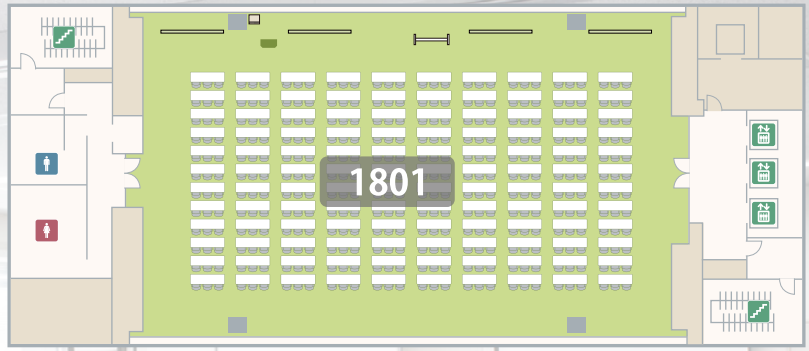

横浜
横浜駅徒歩5分

横浜みなとみらい
みなとみらい駅徒歩0分
桜木町駅 11分

横浜・みなとみらいエリア

18F

- ホワイトボード (2台目以降は有料)
- 舞台 (追加の場合は有料)
- ミキサー
- スクリーン (有料)
- 天井リスクリーン (有料)

大小様々な全9室のバリエーション

17F

16F

専任スタッフが常駐、
レイアウト変更は無償対応

お客様の要望にお応えします

貸室料金(1時間あたり) ご利用時間が長いほど、基本料金がお得になります

料金シミュレーションはこちら

(円・税別)

室名	面積 (㎡)	席数							1時間あたりの基本料金		
		スクール 3名掛 (2名掛)	I字島 6名掛 (4名掛)	T字島 9名掛 (6名掛)	口の字 3名掛 (2名掛)	シアター	立食	ご利用時間			
								5時間未満	5時間以上	8時間以上	
18階	1801	487	360 (240)	300 (200)	360 (240)	120 (80)	450	300	85,000	76,500	68,000
17階	1701	16	—	12 (8)	—	—	—	—	5,000	4,500	4,000
	1702	206	180 (120)	120 (80)	135 (90)	66 (44)	200	130	38,000	34,200	30,400
16階	1703	147	120 (80)	72 (48)	81 (54)	54 (36)	140	100	27,000	24,300	21,600
	1601	35	30 (20)	24 (16)	18 (12)	24 (16)	36	—	9,000	8,100	7,200
	1602	95	81 (54)	54 (36)	54 (36)	42 (28)	85	50	20,000	18,000	16,000
	1603	85	72 (48)	54 (36)	54 (36)	42 (28)	75	40	18,000	16,200	14,400
	1604	85	72 (48)	54 (36)	54 (36)	42 (28)	75	40	18,000	16,200	14,400
	1605	135	117 (78)	90 (60)	72 (48)	60 (40)	125	75	25,000	22,500	20,000