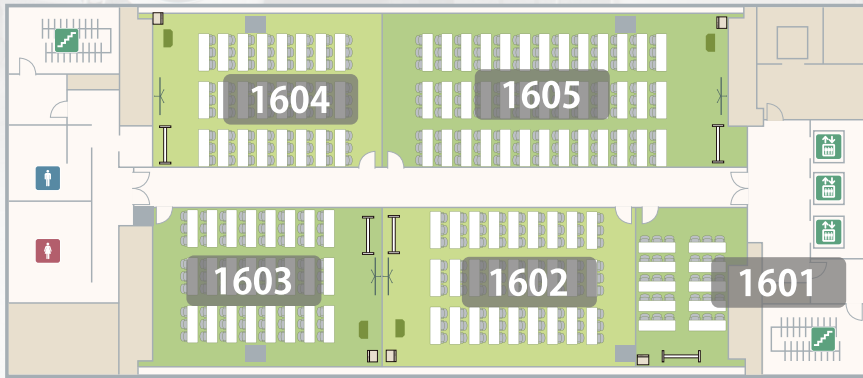

横浜
横浜駅徒歩5分

横浜みなとみらい
みなとみらい駅徒歩0分
桜木町駅 11分

横浜・みなとみらいエリア

18F

- ホワイトボード (2台目以降は有料)
- 舞台 (追加の場合は有料)
- ミキサー
- スクリーン (有料)
- 天井リスクリーン (有料)

大小様々な全9室のバリエーション

17F

16F

専任スタッフが常駐、
レイアウト変更は無償対応

お客様の要望にお応えします

貸室料金(1時間あたり) ご利用時間が長いほど、基本料金がお得になります

料金シミュレーションはこちら

(円・税別)

室名	面積 (㎡)	席数							1時間あたりの基本料金		
		スクール 3名掛 (2名掛)	I字島 6名掛 (4名掛)	T字島 9名掛 (6名掛)	口の字 3名掛 (2名掛)	シアター	立食	ご利用時間			
								5時間未満	5時間以上	8時間以上	
18階	1801	487	360 (240)	300 (200)	360 (240)	120 (80)	450	300	85,000	76,500	68,000
17階	1701	16	—	12 (8)	—	—	—	—	5,000	4,500	4,000
	1702	206	180 (120)	120 (80)	135 (90)	66 (44)	200	130	38,000	34,200	30,400
16階	1703	147	120 (80)	72 (48)	81 (54)	54 (36)	140	100	27,000	24,300	21,600
	1601	35	30 (20)	24 (16)	18 (12)	24 (16)	36	—	9,000	8,100	7,200
	1602	95	81 (54)	54 (36)	54 (36)	42 (28)	85	50	20,000	18,000	16,000
	1603	85	72 (48)	54 (36)	54 (36)	42 (28)	75	40	18,000	16,200	14,400
	1604	85	72 (48)	54 (36)	54 (36)	42 (28)	75	40	18,000	16,200	14,400
	1605	135	117 (78)	90 (60)	72 (48)	60 (40)	125	75	25,000	22,500	20,000