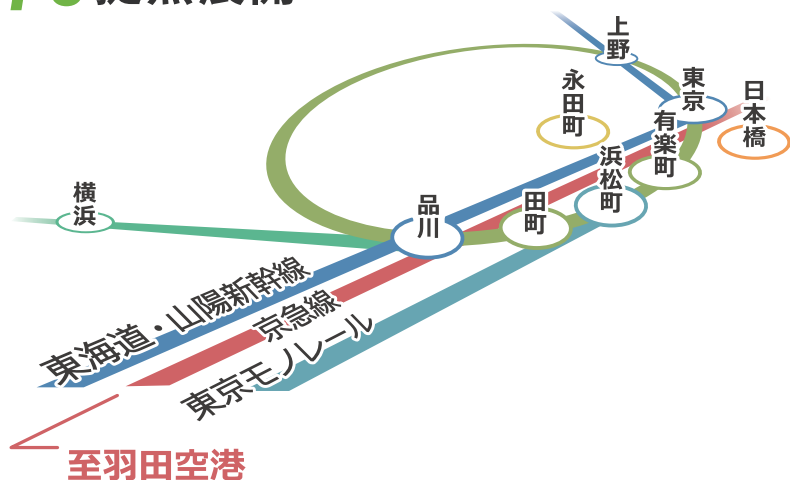

全国から人が集まる多目的スペース

ビジョンセンター

Vision Center

全国から人が集まりやすい、
東京～品川、横浜エリアに
8拠点展開

ビジョンセンターの特長

駅近。分かりやすい立地

全施設、主要駅から徒歩5分以内

多目的な利用に対応