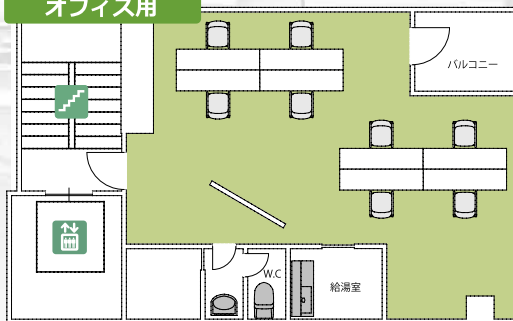

Order Made Space

オーダーメイドスペース

八重洲

“東京駅前のリーズナブルなコンパクト会議室”

あらゆる用途にオーダーメイドに即対応

“フロアをまるごと使用でき、ビジネスシーンに最適”

あらゆるビジネスシーンに対応可能

6F・7F・8F

レイアウト変更やセットアップ(研修・セミナー用/オフィス用)も変更は自由にできます

研修・セミナー用

オフィス用

360°

click!!

部屋の様子を
ご覧頂けます

ビル情報・料金

物件概要

項目	内容	項目	内容
契約対象	法人、個人問わず	天井高	2,500mm
エレベーター	1基	床仕様	タイルカーペット
給湯	フロア専用	換気	各階窓開閉可
ネット環境	Wi-Fi	水道光熱費	なし(室料に含む)
レイアウト	変更無償・原状回復無し	その他	機械警備、半無人施設

貸室料金

ご利用時間が長いほど、基本料金がお得になります

(円・税別)

フロア	面積 (㎡)	席数		室料 (1時間あたり)
		スクール (3名掛け)	オフィス	
6F	51	24	8	4,000~
7F	51	24	8	4,000~
8F	51	24	8	4,000~