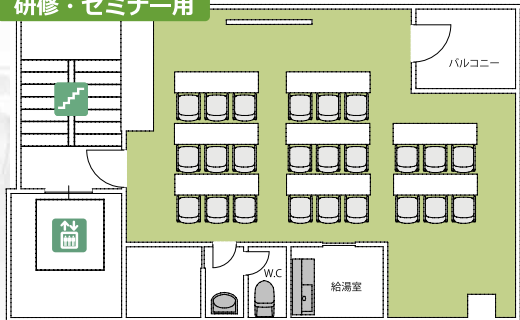

Order Made Space

オーダーメイドスペース

八重洲

“東京駅前のリーズナブルなコンパクト会議室”

あらゆる用途にオーダーメイドに即対応

“フロアをまるごと使用でき、ビジネスシーンに最適”

あらゆるビジネスシーンに対応可能

6F・7F・8F

レイアウト変更やセットアップ(研修・セミナー用/オフィス用)も変更は自由にできます

研修・セミナー用

オフィス用

360°

click!!

部屋の様子を
ご覧頂けます

ビル情報・料金

物件概要

項目	内容	項目	内容
契約対象	法人、個人問わず	天井高	2,500mm
エレベーター	1基	床仕様	タイルカーペット
給湯	フロア専用	換気	各階窓開閉可
ネット環境	Wi-Fi	水道光熱費	なし(室料に含む)
レイアウト	変更無償・原状回復無し	その他	機械警備、半無人施設

貸室料金

ご利用時間が長いほど、基本料金がお得になります

(円・税別)

フロア	面積 (㎡)	席数		室料 (1時間あたり)
		スクール (3名掛け)	オフィス	
6F	51	24	8	4,000~
7F	51	24	8	4,000~
8F	51	24	8	4,000~