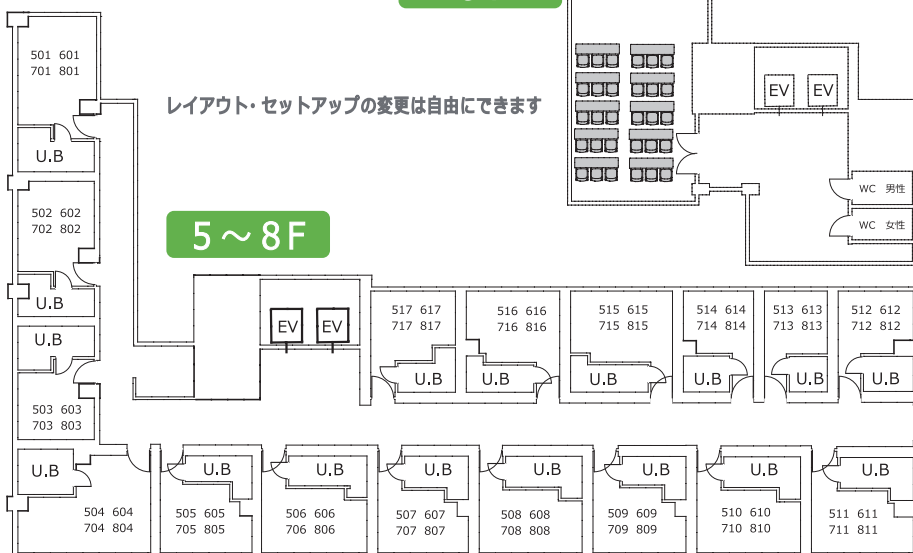

完全個室・ネット回線完備

テレワークや動画撮影に
集中できます!!

Order Made Space

オーダーメイドスペース 西新宿

“テレワークやリモート会場などのサテライトスペースに最適”

あらゆる用途にオーダーメイドに即対応

“1週間から利用可能、1日単位で契約期間も自由自在”

ビル情報 【全5フロア 全68室】

フロアマップ

9F

レイアウト・セットアップの変更は自由になれます

5~8F

物件概要

項目	内容
契約対象	法人、個人問わず
契約期間	1週間~年単位まで
営業時間	9:00 ~ 21:00
保証金	なし
原状回復	なし
水道光熱費	なし(室料に含む)
天井高	2,500mm(5~8F)・3,300mm(9F)
EV	2基
床仕様	カーペット(5~8F)・フローリング(9F)
給湯	各部屋に付帯(5~8F)
その他	機械警備、各階窓開閉可

貸室情報

1週間~ご利用できます。ご契約期間が長いほど、料金がお得になります。

階数	利用人数	区画数	室料 (1室/1ヶ月)
9F(会議室)	~30名	1部屋 (フロア貸切り)	ご相談ください
	~2名用	12部屋	ご相談ください
5F~8F	~3名用	28部屋	ご相談ください
	~4名用	24部屋	ご相談ください
	~5名用	4部屋	ご相談ください

セットアッププラン

ご希望のレイアウト・WEB会議セットなど各種備品をリーズナブルにご利用できるプランもご用意しております。