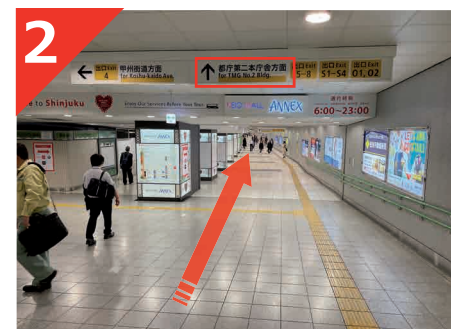

ビジョンセンター西新宿 Vision Center Nishishinjuku

JR各線「新宿駅」南口～7番出口 地下ルート

東京メトロ・都営地下鉄「新宿駅（7番出口）」 徒歩1分
JR各線「新宿駅」南口・西口 徒歩5分

〒160-0023
東京都新宿区西新宿1-22-2
新宿サンエービル1F,2F,3F,7F [受付：1F]

3
行き止まりの手前で、右折します。
（7番出口です）
その先の階段をお上がり下さい。
※エレベーター・エスカレーター
はありませんのでご注意ください。

1
JR「新宿駅」南口改札を出てすぐ
右（都庁方面）へ進みます。ルミ
ネ1を目指し、エスカレーターで2
回下がります。写真左側にある東
京メトロ・都営地下鉄の大きな改
札が見えたら右折します。

4
「7番出口」から出た先の横断歩道
を渡ります。当施設のビル外観が見
えてきます。

2
右折後、都庁第二本庁舎方面へ進
みます。左側に柱がある通路で、長い
直線となります。道中にドトール等
テナントが入っています。

5
ビルの袖に「ビジョンセンター」の
看板が見えてきます。
赤矢印先がビル入口となります。