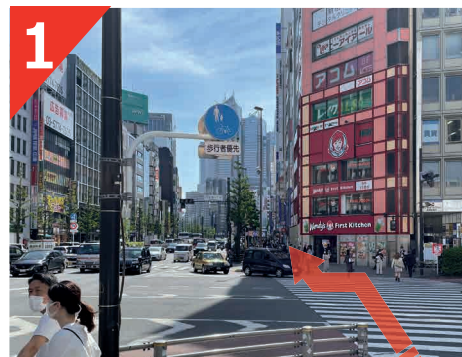

## JR各線「新宿駅」南口より 地上ルート

JR各線「新宿駅」南口・西口 徒歩5分  
東京メトロ・都営地下鉄「新宿駅（7番出口）」 徒歩1分

〒160-0023

東京都新宿区西新宿1-22-2

新宿サンエービル1F,2F,3F,7F [受付：1F]

1 JR「新宿駅」南口を出て、右折し甲州街道沿いに進みます。角にウェンディーズがある交差点を矢印の通り、直進します。

3 新宿駅「7番出口」を過ぎた先の横断歩道を渡ります。当施設のビル外観が見えてきます。

2 途中、進行方向右手にヤマダ電機があります。そのまま直進し、ファミリーマートが見えたら右折します。

4 ビルの袖に「ビジョンセンター」の看板が見えてきます。赤矢印先がビル入口となります。