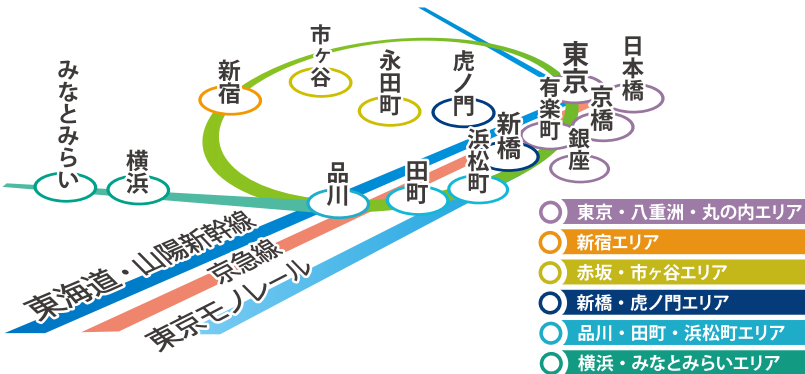

**ビジョンセンター 西新宿**  
新宿駅 徒歩 5分

新橋・虎ノ門エリア

**ビジョンセンター 新橋**  
新橋駅 徒歩 3分  
内幸町駅 徒歩 4分

新橋・虎ノ門エリア

**ビジョンセンター 東京虎ノ門**  
2025年9月29日増床 Open!!  
虎ノ門ヒルズ駅 徒歩 0分  
虎ノ門駅 徒歩 4分

赤坂・市ヶ谷エリア

**ビジョンセンター 市ヶ谷**  
市ヶ谷駅 徒歩 0分

**ビジョンセンター 赤坂 (永田町)**  
永田町駅 徒歩 0分  
赤坂見附駅 徒歩 5分

品川・田町・浜松町エリア

**ビジョンセンター グランデ東京浜松町**  
浜松町駅 徒歩 4分  
大門駅 徒歩 1分

**ビジョンセンター 浜松町**  
浜松町駅 徒歩 3分  
大門駅 徒歩 5分

品川・田町・浜松町エリア

**ビジョンセンター 田町**  
田町駅 徒歩 2分  
三田駅 徒歩 1分

**ビジョンセンター 品川**  
品川駅 徒歩 3分

**ビジョンセンター 品川アネックス**  
2025年4月 Open!!  
品川駅 徒歩 3分

横浜・みなとみらいエリア

**ビジョンセンター 横浜**  
横浜駅 徒歩 5分

**ビジョンセンター 横浜みなとみらい**  
2024年9月 Open!!  
みなとみらい駅 徒歩 0分  
桜木町駅 徒歩 11分

7F

大小様々な全 21 室のバリエーション。  
専任スタッフが常駐・レイアウト変更無償。  
お客様のご要望に柔軟にお応えします。

貸室料金 (1 時間あたり)    ご利用時間が長いほど、基本料金がお得になります