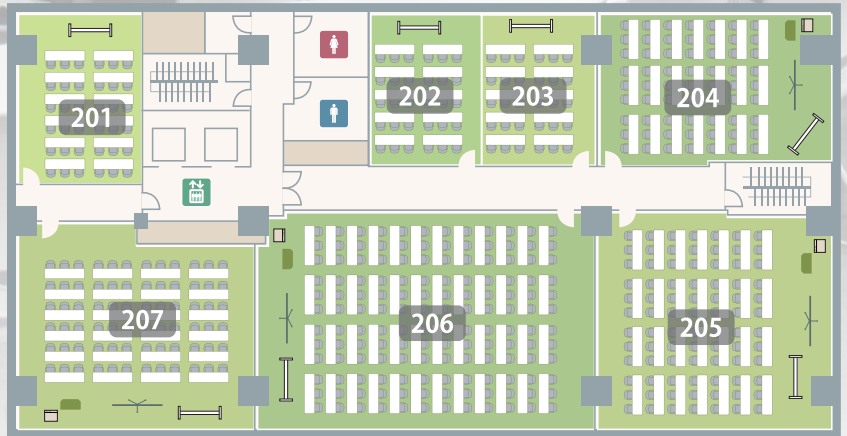

ビジョンセンター
市ヶ谷
2024年6月2F増床
市ヶ谷駅 徒歩0分

虎ノ門・永田町エリア

ビジョンセンター
永田町
永田町駅 徒歩0分
赤坂見附駅 徒歩5分

品川・田町・浜松町エリア

ビジョンセンター
品川
品川駅 徒歩3分

ビジョンセンター
浜松町
浜松町駅 徒歩3分
大門駅 徒歩5分

横浜エリア

ビジョンセンター
田町
2024年4月9F増床
田町駅 徒歩2分
三田駅 徒歩1分

ビジョンセンター
横浜
横浜駅 徒歩5分

大小様々な全 13 室のバリエーション。専任スタッフが常駐・レイアウト変更無償。
お客様のご要望に柔軟にお応えします。

3F

2F

2024年6月増床

更新日：2024年4月

貸室料金 (1時間あたり)

ご利用時間が長いほど、基本料金がお得になります

初めてお問い合わせ
いただくお客様は

室料一律 **30%OFF**

(円・税別)

室名	面積 (m ²)	席数					1時間あたりの基本料金				延長料金 (1時間あたり)	
		スクール 3名掛 (2名掛)	1字島 6名掛 (4名掛)	口の字 3名掛 (2名掛)	シアター	立食	ご利用時間					
							3時間以上	6時間以上	9時間以上	12時間以上		
3F	301	50	36 (24)	36 (24)	24 (16)	50	-	8,100	7,200	6,750	6,300	9,000
	302	60	45 (30)	36 (24)	30 (20)	60	-	9,900	8,800	8,250	7,700	11,000
	303	80	63 (42)	54 (36)	36 (24)	80	-	13,500	12,000	11,250	10,500	15,000
	304	120	84 (56)	72 (48)	42 (28)	100	60	18,900	16,800	15,750	14,700	21,000
	305	170	144 (96)	120 (80)	60 (40)	160	90	23,400	20,800	19,500	18,200	26,000
	306	120	72 (48)	72 (48)	42 (28)	100	60	18,000	16,000	15,000	14,000	20,000
2F	201	50	36 (24)	36 (24)	24 (16)	50	-	8,100	7,200	6,750	6,300	9,000
	202	35	30 (20)	24 (16)	24 (16)	36	-	5,400	4,800	4,500	4,200	6,000
	203	35	30 (20)	24 (16)	24 (16)	36	-	5,400	4,800	4,500	4,200	6,000
	204	80	63 (42)	54 (36)	36 (24)	80	-	13,500	12,000	11,250	10,500	15,000
	205	120	84 (56)	72 (48)	42 (28)	100	60	18,900	16,800	15,750	14,700	21,000
	206	170	144 (96)	120 (80)	60 (40)	160	90	23,400	20,800	19,500	18,200	26,000
	207	120	72 (48)	72 (48)	42 (28)	100	60	18,000	16,000	15,000	14,000	20,000