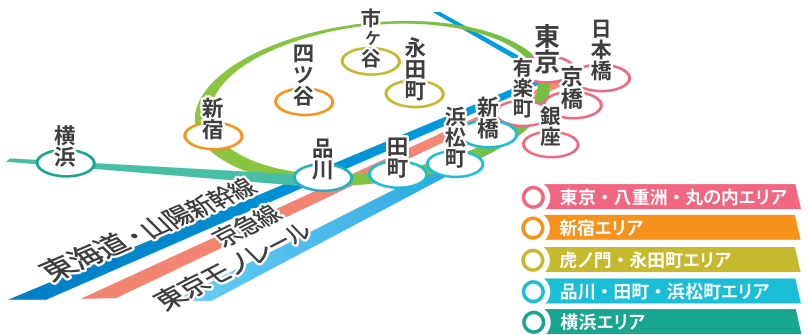

Web会議・オンライン配信するなら ビジョンセンター市ヶ谷

貸し会議室・展示会場・イベントホール

地下鉄『市ヶ谷駅』から直結で、雨の日でも安心です

- ▶ 全13室・30席～160席の豊富なバリエーション
- ▶ 土日祝日や早朝深夜でも割増なし
- ▶ Web会議・配信用備品も充実
- ▶ 専任スタッフが常駐
- ▶ レイアウト変更対応【無償】

今だけの嬉しい特典！ 初回利用キャンペーン

初めてお問い合わせ
いただくお客様は

室料
一律

30%OFF

お問い合わせ先

ホームページ

ビジョンセンター

検索

受付センター

03-6262-3553

選べるロケーション

2024年4月 12F 増床

2024年2月 New Open

東京・八重洲・丸の内エリア

ビジョンセンター
新宿メインズタワー
2024年4月12F増床
新宿駅 徒歩0分

ビジョンセンター
新橋
2024年2月Open!!
新橋駅 徒歩3分
内幸町駅 徒歩4分

ビジョンセンター
東京 京橋
京橋駅 徒歩0分
東京駅 徒歩5分

ビジョンセンター
東京八重洲
東京駅 徒歩4分
日本橋駅 徒歩1分