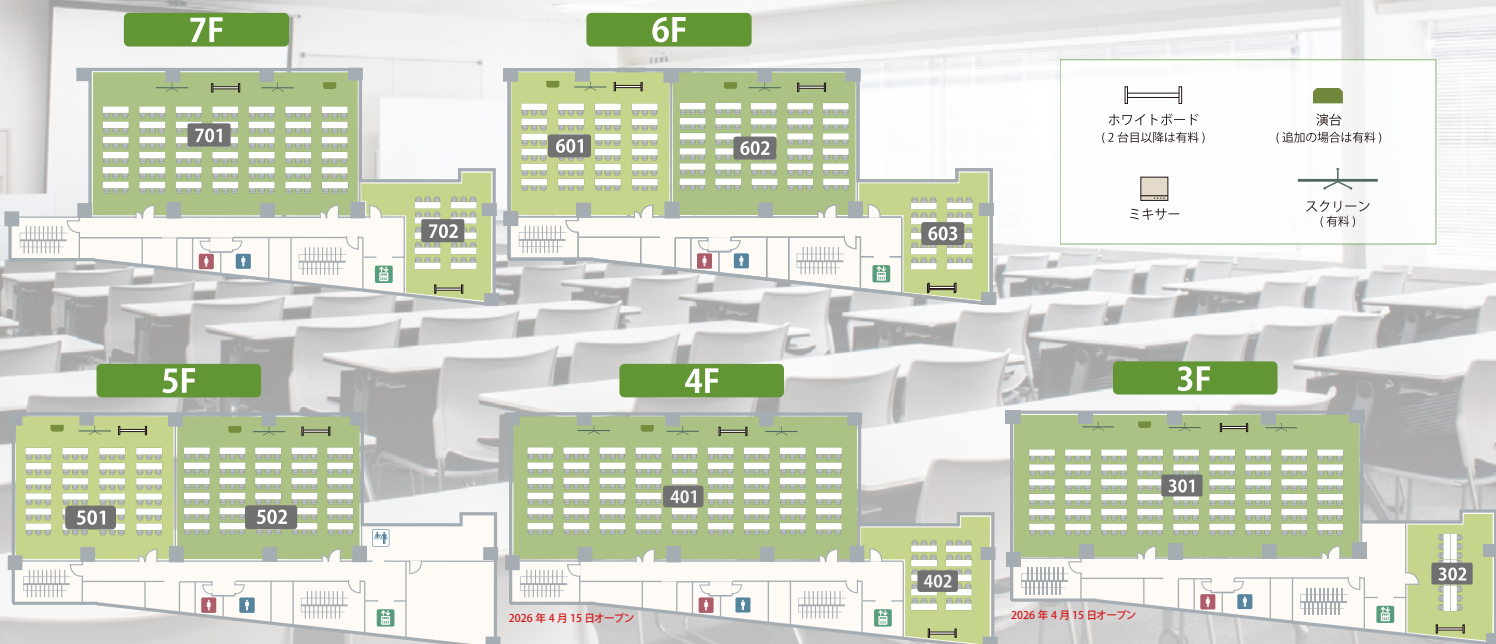

横浜
横浜駅 徒歩5分

横浜・みなとみらいエリア

横浜みなとみらい
みなとみらい駅 徒歩0分
桜木町駅 11分

大小様々な全 12 室のバリエーション。専任スタッフが常駐・レイアウト変更無償。
お客様のご要望に柔軟にお応えします。

貸室料金(1時間あたり) ご利用時間が長いほど、基本料金がお得になります

料金シミュレーションはこちら

(円・税別)

室名	面積 (㎡)	席数							1時間あたりの基本料金		
		スクール 3名掛 (2名掛)	I字島 6名掛 (4名掛)	T字島 9名掛 (6名掛)	口の字 3名掛 (2名掛)	シアター	立食	ご利用時間			
								5時間未満	5時間以上	8時間以上	
7階	701	156	126 (84)	126 (84)	126 (84)	60 (40)	130	80	23,000	20,700	18,400
	702	50	30 (20)	24 (16)	27 (18)	18 (12)	40	-	8,000	7,200	6,400
6階	601	93	72 (48)	54 (36)	54 (36)	42 (28)	70	50	15,000	13,500	12,000
	602	107	90 (60)	72 (48)	72 (48)	48 (32)	90	50	18,000	16,200	14,400
	603	50	30 (20)	24 (16)	27 (18)	18 (12)	40	-	8,000	7,200	6,400
5階	501	93	72 (48)	54 (36)	54 (36)	42 (28)	70	50	15,000	13,500	12,000
	502	107	90 (60)	72 (48)	72 (48)	48 (32)	90	50	18,000	16,200	14,400
4階	401	203	162 (108)	144 (96)	144 (96)	78 (52)	180	100	28,000	25,200	22,400
	402	50	30 (20)	24 (16)	27 (18)	18 (12)	40	-	8,000	7,200	6,400
3階	301	203	162 (108)	144 (96)	144 (96)	78 (52)	180	100	28,000	25,200	22,400
	302	42	-	18 (12)	18 (12)	18 (12)	30	-	6,000	5,400	4,800