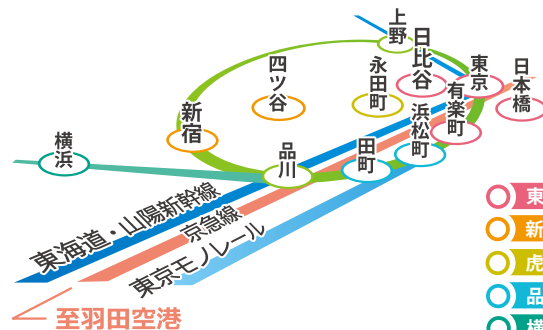

初めてお問い合わせ
いただくお客様は

室料
一律

20%OFF

お問い合わせ先

各室の詳細や各種サービスのご案内

ホームページ

ビジョンセンター

検索

受付センター

03-6262-3553

- 東京・八重洲・丸の内エリア
- 新宿エリア
- 虎ノ門・永田町エリア
- 品川・田町・浜松町エリア
- 横浜エリア

選べるロケーション

東京・八重洲・丸の内エリア

ビジョンセンター
関連施設

ビジョンセンター
東京駅前
東京駅 徒歩1分
日本橋駅 徒歩5分

ビジョンセンター
東京八重洲南口
東京駅 徒歩4分
京橋駅 徒歩1分

ビジョンセンター
日比谷
日比谷駅 徒歩0分
銀座駅 徒歩4分
有楽町駅 徒歩3分

ビジョンセンター
日本橋
日本橋駅 徒歩5分
三越前駅 徒歩1分

新宿エリア

虎ノ門・永田町エリア

品川・田町・浜松町エリア

横浜エリア

ビジョンセンター
西新宿
新宿駅 徒歩5分

ビジョンセンター
永田町
永田町駅 徒歩0分
赤坂見附駅 徒歩5分