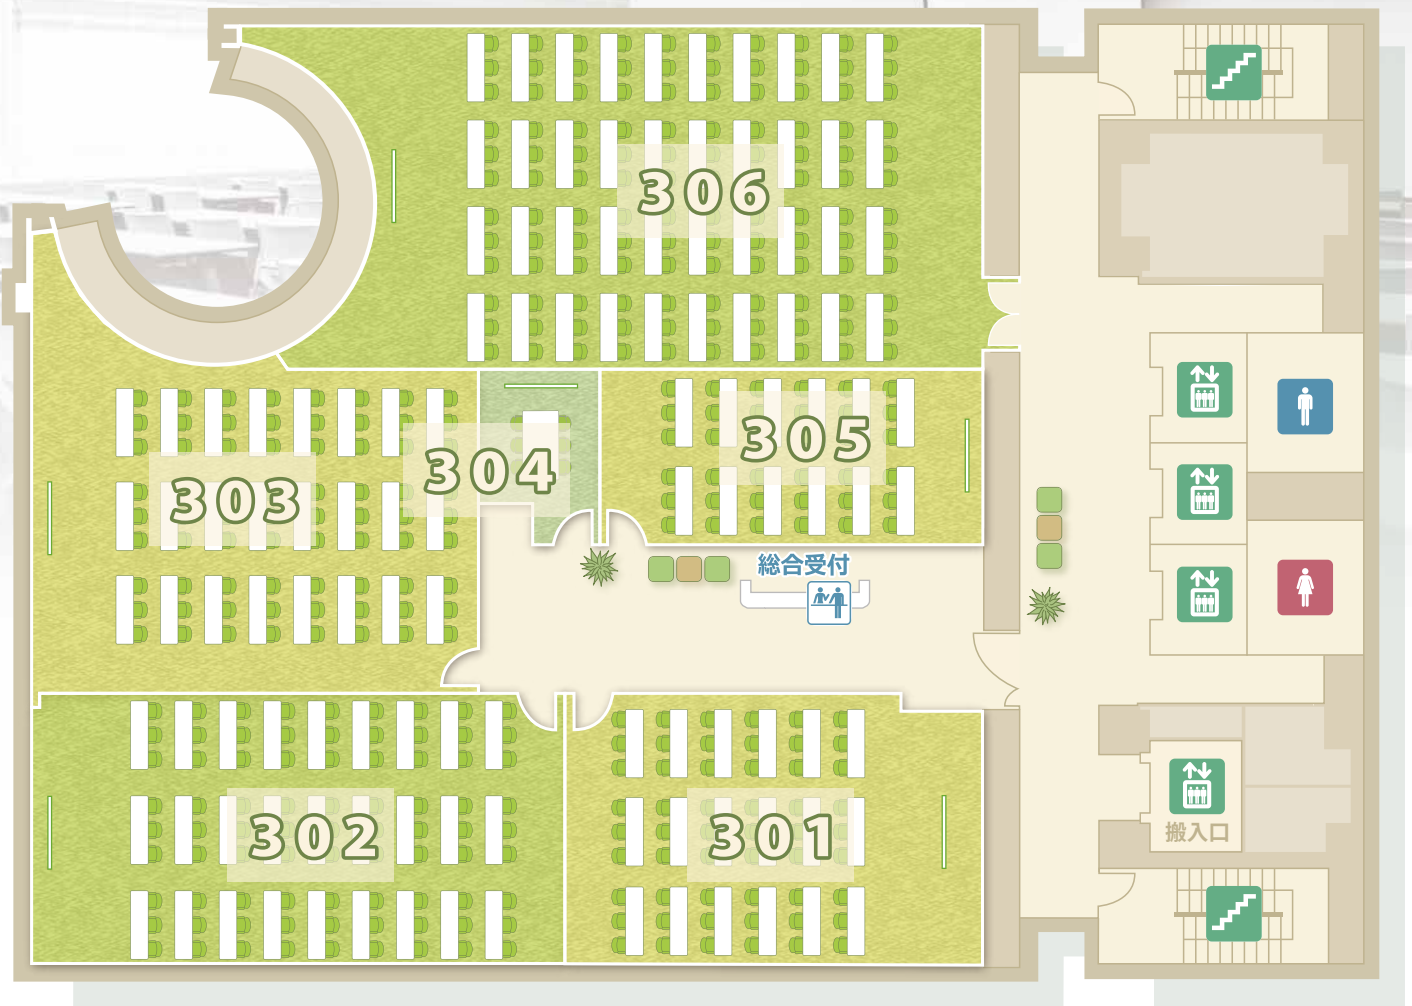

ビジョンセンター
浜松町
浜松町駅 徒歩3分
大門駅 徒歩5分

ビジョンセンター
田町
田町駅 徒歩2分
三田駅 徒歩1分

ビジョンセンター
横浜
横浜駅 徒歩5分

大小様々な全6室のバリエーション。

専任スタッフが常駐、お客様のご要望に柔軟にお応えします。

料金 (1時間あたり)

ご利用時間が長いほど、基本料金がお得になります

初めてお問い合わせ
いただくお客様は

室料一律 **20%OFF**

(円・税別)

室名	面積 (m ²)	席数 (1テーブル 3名がけの場合)					1時間あたりの基本料金				基本料金 (1時間あたり)
		スクール (3名掛)	シアター	I字島 (6名掛)	口の字 (3名掛)	立食	ご利用時間				
							3時間以上	6時間以上	9時間以上	12時間以上	
301	75	54	72	54	36	30	13,500	12,000	11,250	10,500	15,000
302	95	81	96	72	48	60	19,800	17,600	16,500	15,400	22,000
303	95	72	98	72	48	65	18,000	16,000	15,000	14,000	20,000
304	15	-	-	-	6	-	3,600	3,200	3,000	2,800	4,000
305	45	36	42	36	30	-	9,900	8,800	8,250	7,700	11,000
306	150	120	154	90	66	90	28,800	25,600	24,000	22,400	32,000