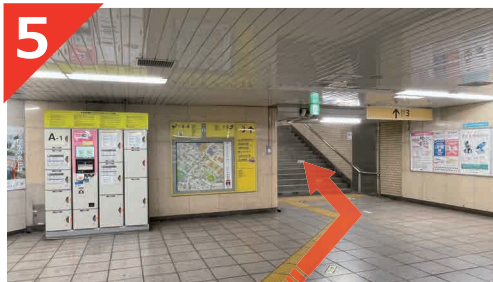

ビジョンセンター赤坂(永田町)

Vision Center AKASAKA

【赤坂見附駅からのルート案内】

1 赤坂見附駅ホームから、地下経路を使い永田町駅のホームを目指します。
※写真は丸の内線 赤坂見附駅ホームから少し歩いた先の風景です。

2 しばらく道順に沿って歩きます。途中、エスカレーターやエレベーターがございます。

3 永田町駅ホームを、端から端へと横断します。その先には長いエスカレーターがあるので上がります。

4 エスカレーターを上がった後、3～6番出口方向の改札を目指します。

5 改札を出て右手へ進み、その先の3番出口の階段を上ります。

6 地上へと出たすぐ目の前のビルがビジョンセンター赤坂(永田町)です。

東京メトロ 赤坂見附駅 徒歩5分
東京メトロ「永田町駅(3番出口)」 徒歩0分
〒100-0014
東京都千代田区永田町1-11-28
合人社東京永田町ビルB1F,6F,8F [受付: 8F]