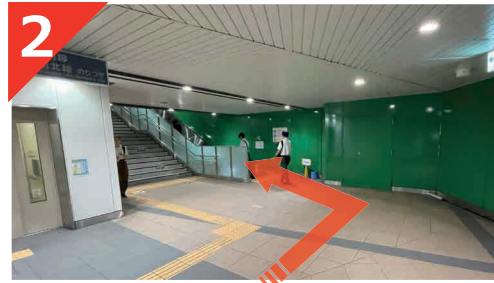

ビジョンセンター赤坂(永田町)

Vision Center AKASAKA

【赤坂見附駅からのルート案内】

1 赤坂見附駅ホームから、地下経路を使い永田町駅のホームを目指します。
※写真は丸の内線 赤坂見附駅ホームから少し歩いた先の風景です。

2 しばらく道順に沿って歩きます。途中、エスカレーターやエレベーターがございます。

3 永田町駅ホームを、端から端へと横断します。その先には長いエスカレーターがあるので上がります。