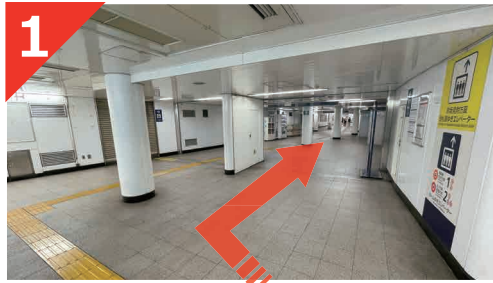

ビジョンセンター赤坂(永田町)

Vision Center AKASAKA

【赤坂見附駅からのルート案内】

1 赤坂見附駅ホームから、地下経路を使い永田町駅のホームを目指します。
※写真は丸の内線 赤坂見附駅ホームから少し歩いた先の風景です。

2 しばらく道順に沿って歩きます。途中、エスカレーターやエレベーターがございます。

3 永田町駅ホームを、端から端へと横断します。その先には長いエスカレーターがあるので上がります。